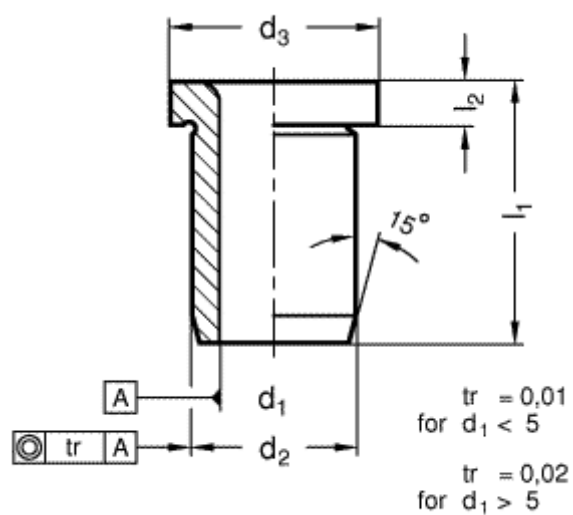

Varenummer: 201134037
Beskrivelse: E+G Borebøsning DIN 172-B6,8-16-A
(M8) med krave

Mål

$d_1 = 6,8$ for M8

$d_2 = 12$

$d_3 = 15$

$l_1 = 16$

$l_2 = 3$